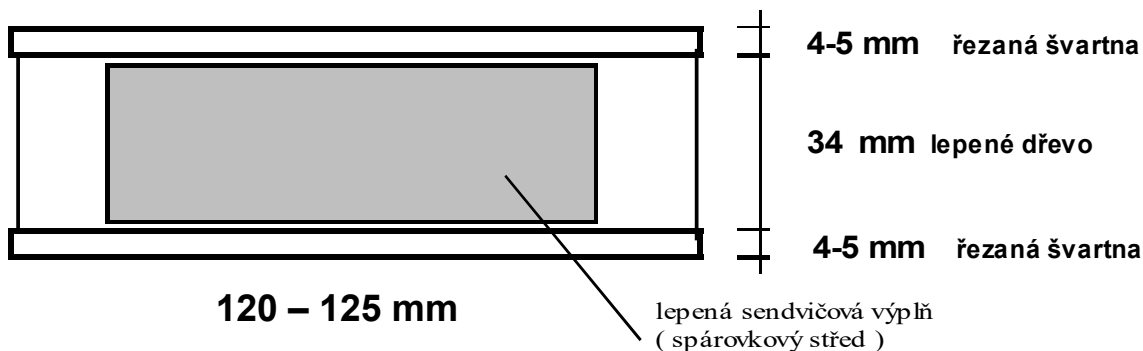

- Dodáváme zboží v nejvyšší kvalitě a o tom Vás rádi přesvědčíme
- Nabízíme solidní dodavatelský servis a poradenství k našemu sortimentu
- Dále dodáváme truhlářské a exotické řezivo , lepené desky a okenní hranoly

Více jak 20 let Váš partner s vůní dřeva ...