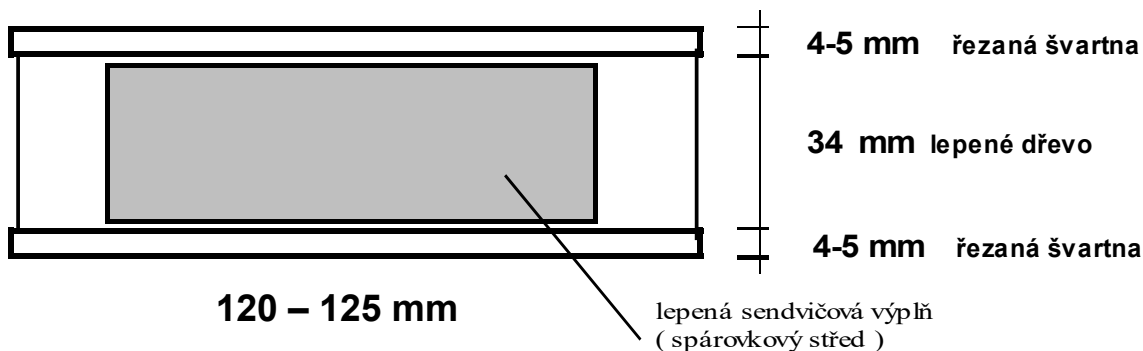

- 🕒 Dodáváme zboží v nejvyšší kvalitě a o tom Vás rádi přesvědčíme
- 🕒 Nabízíme solidní dodavatelský servis a poradenství k našemu sortimentu
- 🕒 Dále dodáváme truhlářské a exotické řezivo , lepené desky a okenní hranoly

Více jak 20 let Váš partner s vůní dřeva ...