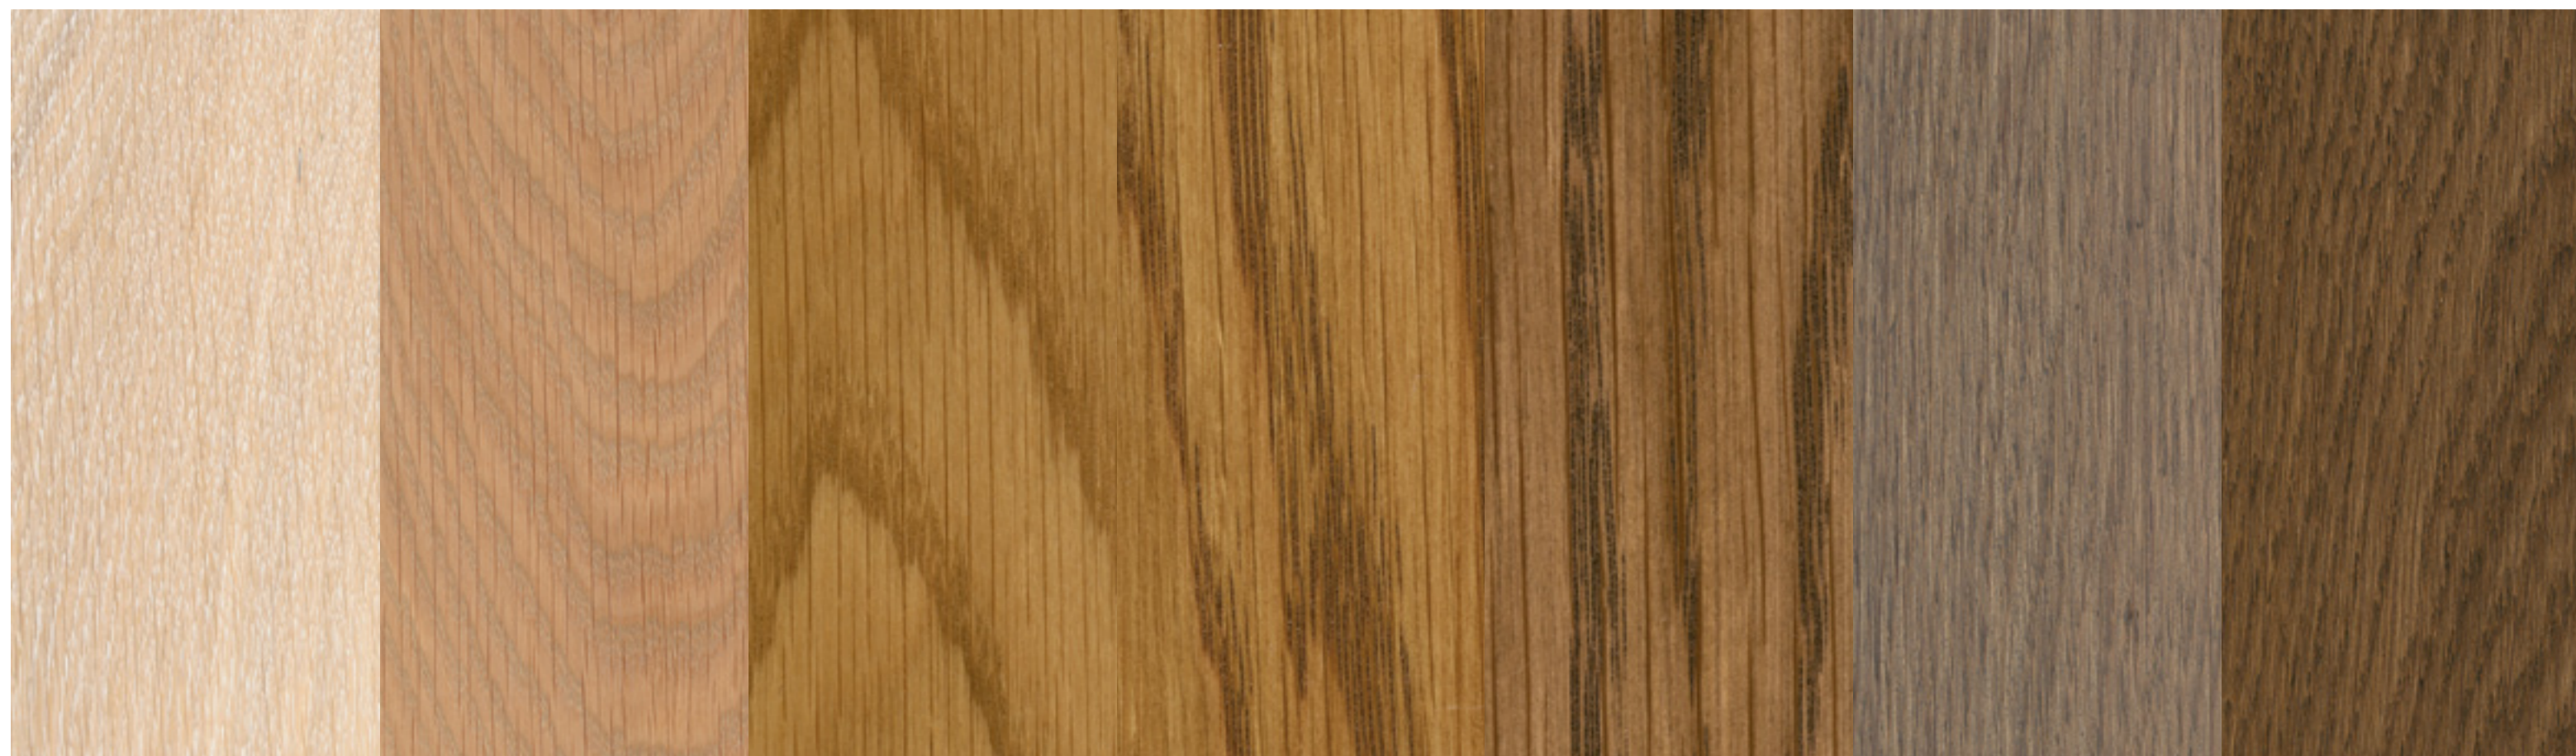

BAREVNĚ
NATÓNOVAT
NEBO DOCÍLIT
EFEKTŮ

TVRDÝ VOSKOVÝ OLEJ BAREVNÝ & EFEKT

Vysoce kvalitní Tvrdý voskový olej obohacený barevnými pigmenty k vytvoření odstínů nebo s efektem odstínů docílené pravými metalickými částicemi pro podlahy a nábytek. (Příklady na dubu)

3040
TRANSPARENTNĚ BÍLÝ

3067
SVĚTLE ŠEDÁ

3071
MEDOVÝ

3072
JANTAROVÝ

3073
HNĚDÁ ZEM

3074
GRAFIT

3075
ČERNÁ

3041
NATURAL TRANSPARENT

3091
STŘÍBRNÝ na černě zbarveném dubu

3092
ZLATÝ na černě zbarveném dubu