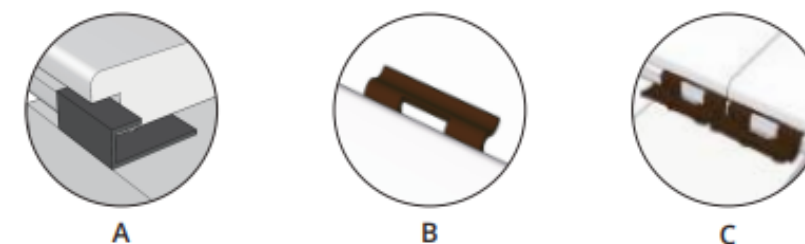

Popis produktu

Moderní terasové profily jsou vyrobené speciálním patentovaným procesem z bambusových vláken a příměsí pryskyřice. Bambusová vlákna mají přirozeně vysokou hustotu, pryskyřice vlákna bambusu impregnuje. Patentovaný způsob tepelného zpracování bambusová vlákna stlačí, fenolová pryskyřice impregnuje a výsledkem je jeden z nejtvrdějších a nejtrvanlivějších materiálů na trhu

Bambus je rychlerostoucí rostlina (za jediný den je možný růst až o 160 cm) s minimální zátěží na životní prostředí. Sklízí se tyče o průměru cca 8 - 18 cm a výšce až 30 m, v rozmezí 5 - 6 let, kdy jsou stonky dostatečně tvrdé. Tímto způsobem těžby nedochází k devastaci bambusových polí. Bambus následně prochází speciální patentovanou technologií opracování. Výsledkem jsou exkluzivní, odolné, rozměrově stabilní bambusové profily se systémem drážka-drážka pro precizní a rychlou instalaci všech venkovních teras.

Profil nabízí možnost volby mezi jemným rýhováním nebo hladkým povrchem a umožňuje rychlou instalaci pomocí spojovacích prvků

Bambusové profily dasso jsou již při výrobě naimpregnovány ochranným olejem. Protože se jedná o přírodní produkt, vzhled se může lišit zrnitostí či odstínem barvy. Díky výrobní technologii je následná údržba po montáži minimální. Profily mají svou charakteristickou barvu, která v závislosti na intenzitě dopadajícího UV záření způsobuje zesvětlení. K prvním barevným změnám může dojít již krátce po montáži.

Nový profil

Proces blednutí

Profil po ošetření olejem

Specifikace:

Dřevina: Bambus

Hustota: 1200 kg/m³

Povrch: jemné rýhování / hladké provedení, olejované, s drážkou pro klipy

Výrobek disponuje certifikátem FSC®