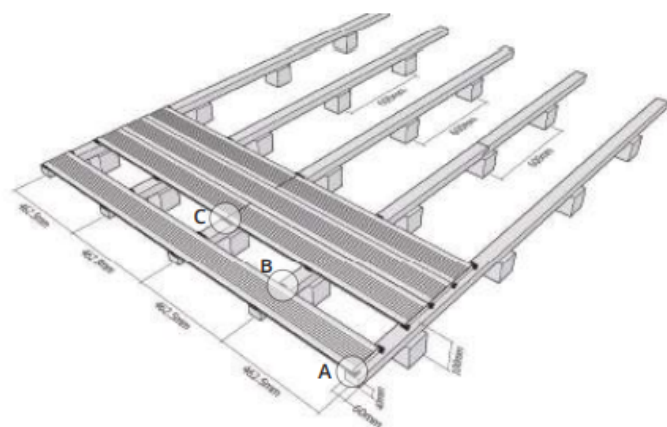

Bez pravidelné údržby pigment časem zešedne do pěkné stříbrné patiny stejně jako každé tvrdé dřevo vystavené slunečnímu záření.

Ukázka přirozeného stárnutí bambusových profilů

Pro zachování původní barvy profilů je nutné min. jednou do roka provést údržbu pomocí venkovního penetračního oleje (nejlépe před zimou). Do penetračního oleje lze ještě přidat pigmenty, aby se obnovila původní barva