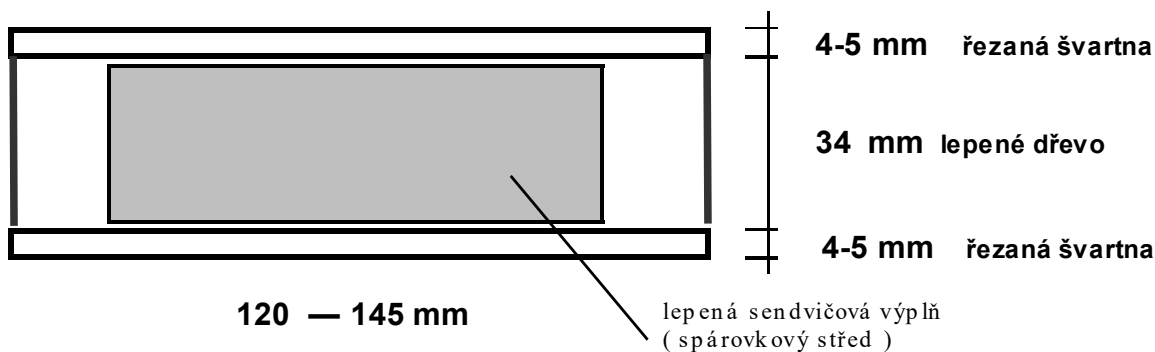

CENÍK SENDVIČE na vnitřní dveře v tl. 42 – 44 mm

Ceník je platný od 02.02. 2024, uvedené ceny jsou bez DPH na skladě Hlinné.

Sendviče na vnitřní dveře se spárovkovým středem , lepené v třídě D 4 popř. PUR lepidlem

Standardní délky: 700; 800; 900 mm (popř. 1000 mm) poměr délek 1:1 krátké/dlouhé
2100 / 2300 / 2500 mm (popř.2050/2200 mm)

dřevina	rozměr v mm	cena bez DPH / 1 bm	cena s DPH / 1 bm
SMRK / radiální	44 x 125	265,00	320,65
DUB evropský	42 x 125	560,00	677,60

Na objednávku lze také SMRK 44x145 mm , BOROVICE pouze na dotaz dle možností

DETAIL složení dveřního sendviče

* šíře 145 mm pouze u SMRKU a vždy na objednávku
/ cena dle kalkulace na vyžádání

- Dodáváme zboží v nejvyšší kvalitě a o tom Vás rádi přesvědčíme
- Nabízíme solidní dodavatelský servis a poradenství k našemu sortimentu
- Dále dodáváme truhlářské a exotické řezivo, lepené desky a okenní hranoly