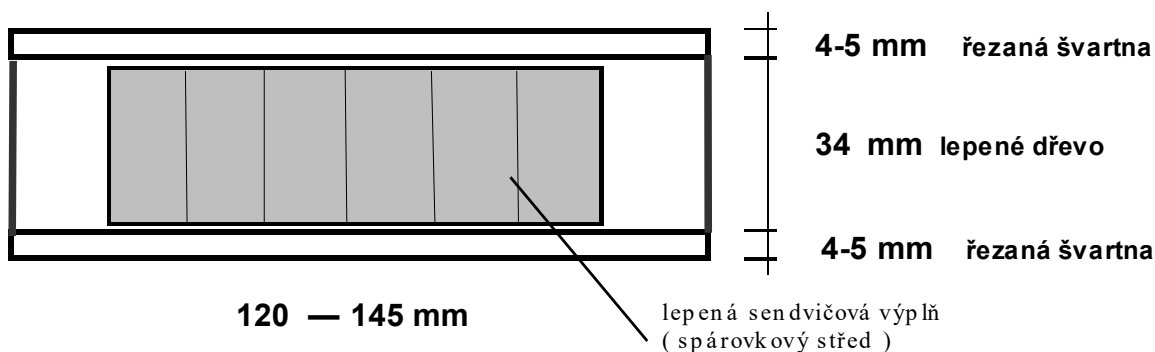

CENÍK SENDVIČE na vnitřní dveře v tl. 42 – 44 mm

Ceník je platný od 07.11. 2024, uvedené ceny jsou bez DPH na skladě Hlinné.

Sendviče na vnitřní dveře se spárovkovým středem, lepené v třídě D 4 popř. PUR lepidlem

Standardní délky: 700; 800; 900 mm (popř. 1000 mm) poměr délek 1:1 krátké/dlouhé
 2100 / 2300 / 2500 mm (popř. 2050/2200 mm)

dřevina	rozměr v mm	cena bez DPH / 1 bm	cena s DPH / 1 bm
SMRK / radiální	44 x 125	265,00	320,65
DUB americký	42 x 125	550,00	665,50
DUB americký	42 x 145	650,00	786,50

* SMRK je vždy skladem ** DUB je vždy na objednávku – termín dodání zpravidla 1 týden

DETAIL složení dvevního sendviče

* šíře 145 mm pouze u SMRKU a vždy na objednávku
 / cena dle kalkulace na vyžádání

- Dodáváme zboží v nejvyšší kvalitě a o tom Vás rádi přesvědčíme
- Nabízíme solidní dodavatelský servis a poradenství k našemu sortimentu
- Dále dodáváme truhlářské a exotické řezivo, lepené desky a okenní hranoly