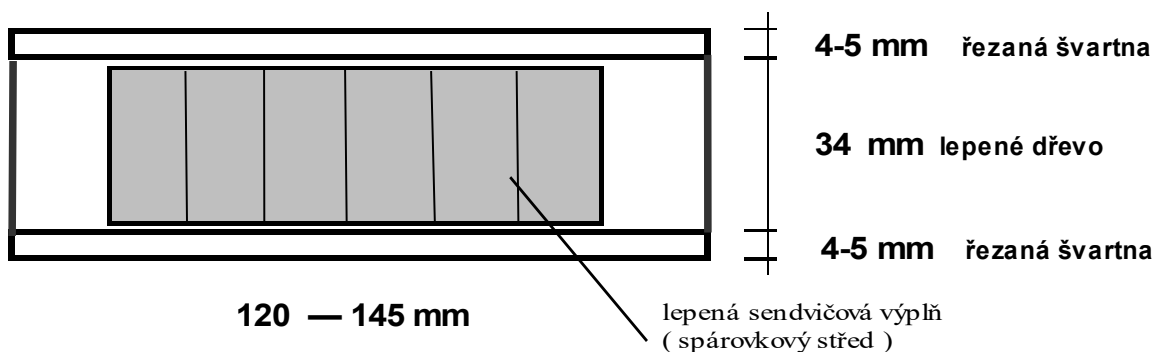

CENÍK SENDVIČE na vnitřní dveře v tl. 42 – 44 mm

Ceník je platný od 06.01. 2025, uvedené ceny jsou bez DPH na skladě Hlinné.

Sendviče na vnitřní dveře se spárovkovým středem , lepené v třídě D 4 popř. PUR lepidlem

Standardní délky: 700; 800; 900 mm (popř. 1000 mm) poměr délek 1:1 krátké/dlouhé
 2100 / 2300 / 2500 mm (popř.2050/2200 mm)

dřevina	rozměr v mm	cena bez DPH / 1 bm	cena s DPH / 1 bm
SMRK / radiální	44 x 125	265,00	320,65
DUB americký	42 x 125	550,00	665,50
DUB americký	42 x 145	650,00	786,50

* SMRK je vždy skladem ** DUB je vždy na objednávku – termín dodání zpravidla 1 týden

DETAIL složení dvevního sendviče

* šíře 145 mm pouze u SMRKU a vždy na objednávku
 / cena dle kalkulace na vyžádání

- Dodáváme zboží v nejvyšší kvalitě a o tom Vás rádi přesvědčíme
- Nabízíme solidní dodavatelský servis a poradenství k našemu sortimentu
- Dále dodáváme truhlářské a exotické řezivo , lepené desky a okenní hranoly