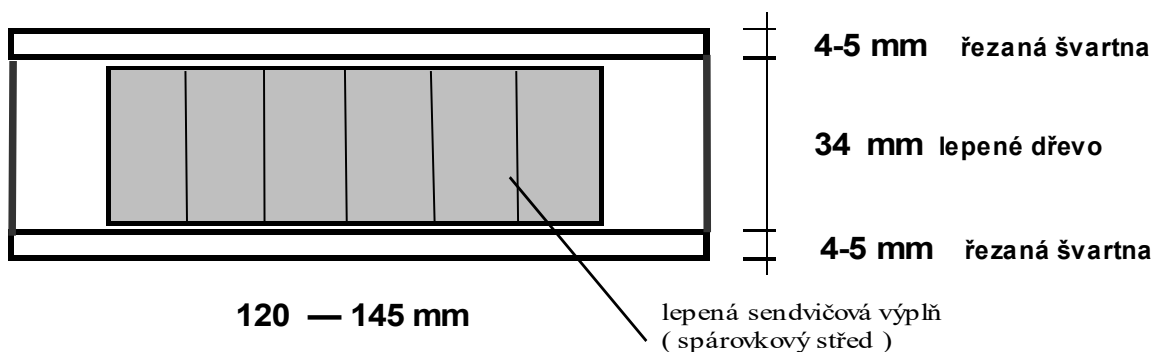

CENÍK SENDVIČE na vnitřní dveře v tl. 42 – 44 mm

Ceník je platný od 15.04. 2026, uvedené ceny jsou bez DPH na skladě Hlinné.

Sendviče na vnitřní dveře se spárovkovým středem , lepené v třídě D 4 popř. PUR lepidlem

Standardní délky: 700; 800; 900 mm (popř. 1000 mm) poměr délek 1:1 krátké/dlouhé
2100 / 2300 / 2500 mm (popř.2050/2200 mm)

dřevina	rozměr v mm	cena bez DPH / 1 bm	cena s DPH / 1 bm
SMRK / radiální	44 x 125	285,00	344,85
DUB americký	42 x 125	535,00	647,35
DUB americký	42 x 145	645,00	780,45

* SMRK je vždy skladem ** DUB je vždy na objednávku – termín dodání zpravidla 1 týden

DETAIL složení dvevního sendviče

* šíře 145 mm vždy pouze na objednávku
/ cena dle kalkulace na vyžádání

- Dodáváme zboží v nejvyšší kvalitě a o tom Vás rádi přesvědčíme
- Nabízíme solidní dodavatelský servis a poradenství k našemu sortimentu
- Dále dodáváme truhlářské a exotické řezivo , lepené desky a okenní hranoly