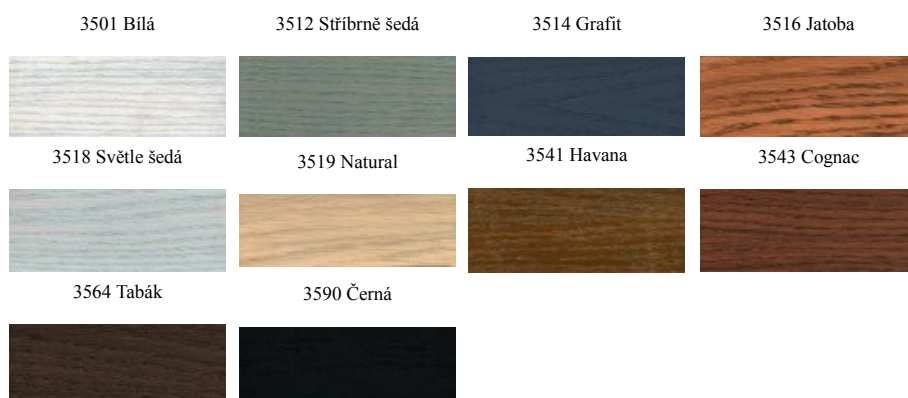

Odstíny - Olejové mořidlo OSMO

Informace o produktu:

Olejové mořidlo pro barevné tónování dřeva Osmo

Popis produktu:

Osmo Olejové mořidlo zajišťuje intenzivní barevné tónování dřevěných podlah a dřevěného nábytku. Vzhledem ke speciální kombinaci olejů nevyžaduje profesionální zpracování. Transparentní, lehce mořený vzhled dosáhneme pomocí nanesení štěrkou a strojním rozleštěním tkaninovými kotouči. Pro trvalejší ochranu následně ošetřete bezbarvým Osmo Tvrdým voskovým olejem. Nátěr umožňuje difuzi a dovoluje dřevu „dýchat“. Zaschlý nátěr je bezpečný pro lidi, zvířata i rostliny (odolnost vůči slinám a potu odpovídá normě DIN 53160, vhodný pro dětské hračky v souladu s normou EN 71.3).